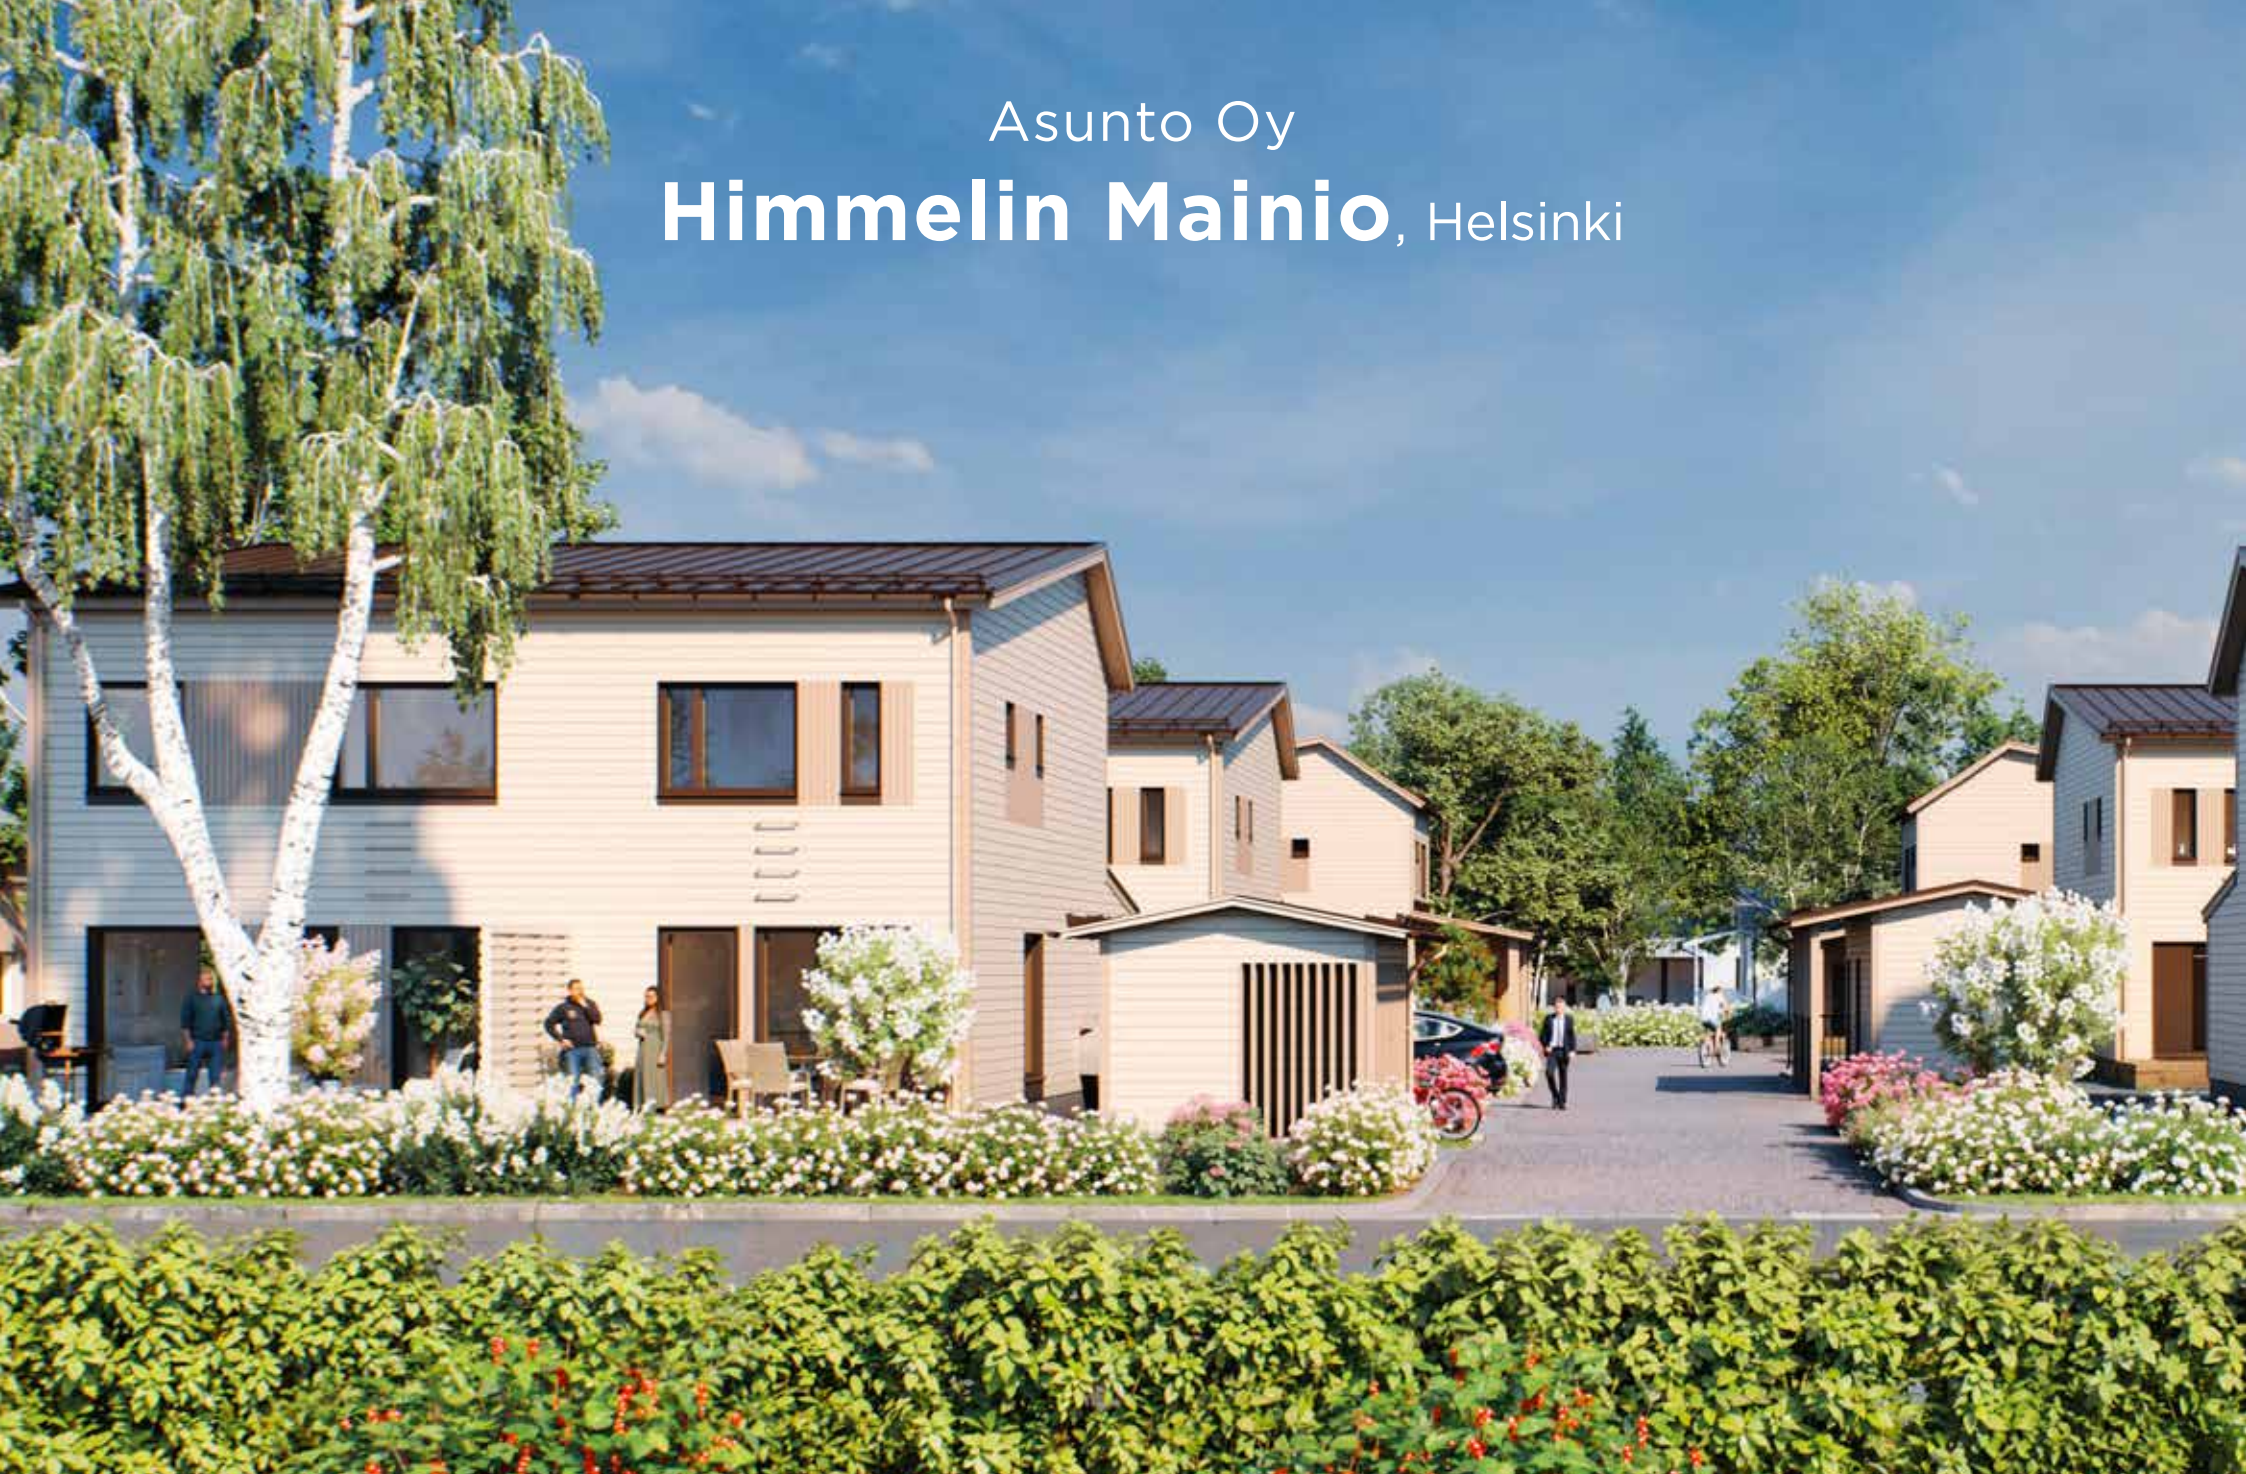

Asunto Oy
Himmelin Mainio, Helsinki

Materiaalit - Asunnot 89,5m² (A2, B4 ja E8)

mesta.fi • elämän kestäviä koteja

Keittiö

Kalusteet - Puustelli

PerfectSense laakaovi, Cashmere Matt LIGO-nuppivedin, Cashmere Laminaattitaso, Chrystal Marble